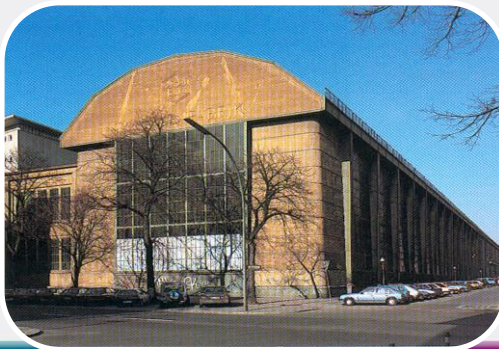

Imágenes selectividad 8

Siglo XX .Arquitectura

FUNCIONALISMO

Sullivan ,auditorio
en Chicago

Loos , Casa Steiner

PERRET Casa de la
calle Benjamín
Franklin

FUNCIONALISMO: LA BAUHAUS

PETER BEHRENS
Fábrica turbinas
AEG

WALTER
GROPIUS fábrica
Fagus

GROPIUS Edificio
de la Bauhaus,
Dessau

MIES VAN DER ROHE Pabellón
Aleman

MIES VAN DER ROHE Fransworth
House

WILLIAM VAN ALLEN. Edificio
Chrysler

MIES VAN DER ROHE Lake Shore
Drive Apartments

MIES VAN DER ROHE Seagram
Building

LE CORBUSIER
Villa Savoye

LE CORBUSIER
Unidad de
Habitación Marsella

LE CORBUSIER
Iglesia de Ronchamp

ORGANICISMO

FRANK LLOYD
WRIGHT Casa Kaufman
o de la Cascada

FRANK LLOYD
WRIGHT Casa Kaufman
o de la Cascada